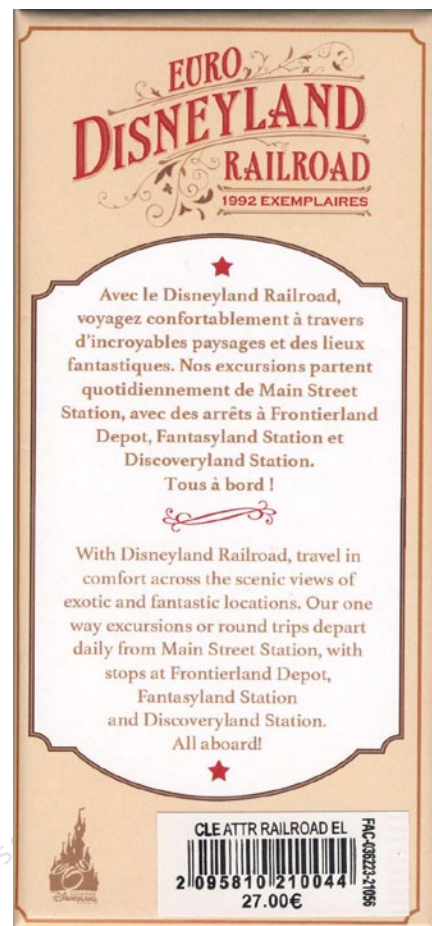

Les Mystères du Nautilus
25/06/21 1994 ex.

Space Mountain
25/06/21 1995 ex.

'it's a small world'
23/07/21 1966 ex.

Disney's Hotel New York – The Art of Marvel
21/06/21 Clef offerte aux résidents ayant réservés une suite dans l'hôtel

Disney's Hotel New York – The Art of Marvel
08/10/21 2020 ex.

La Tanière du Dragon
08/11/21 1992 ex.

Le Carrousel de Lancelot
03/12/21 1992 ex.

Buzz Lightyear Laser Blast
14/01/22 2006 ex.

Disneyland Railroad
18/02/22 1992 ex.