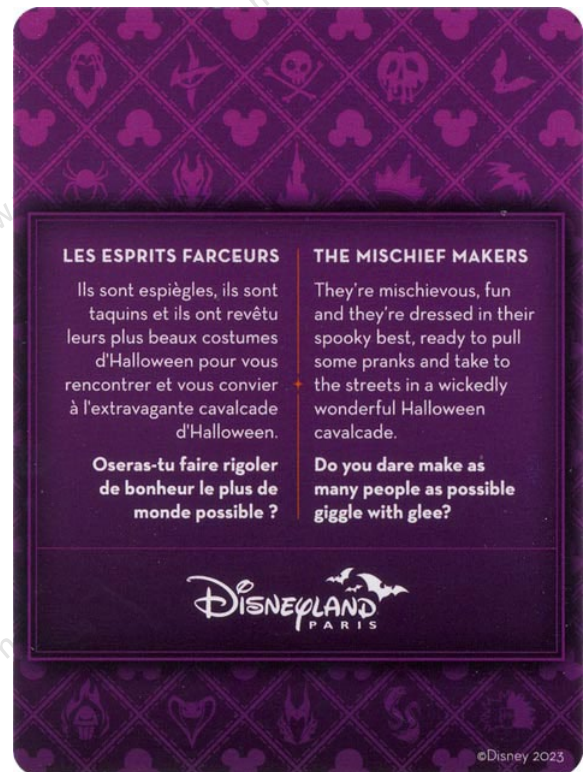

Les 4 cartes « Super Heroes On Campus (1er Anniversaire) » le 20 juillet 2023

Les 12 cartes « World Princess Week » du 20 au 26 août 2022

Les 3 cartes « Festival Halloween Disney » 2023

La carte « Anniversaire Mickey et Minnie » le 18 novembre 2023

Les 4 cartes « Le Noël Enchanté Disney » le 24 décembre 2023