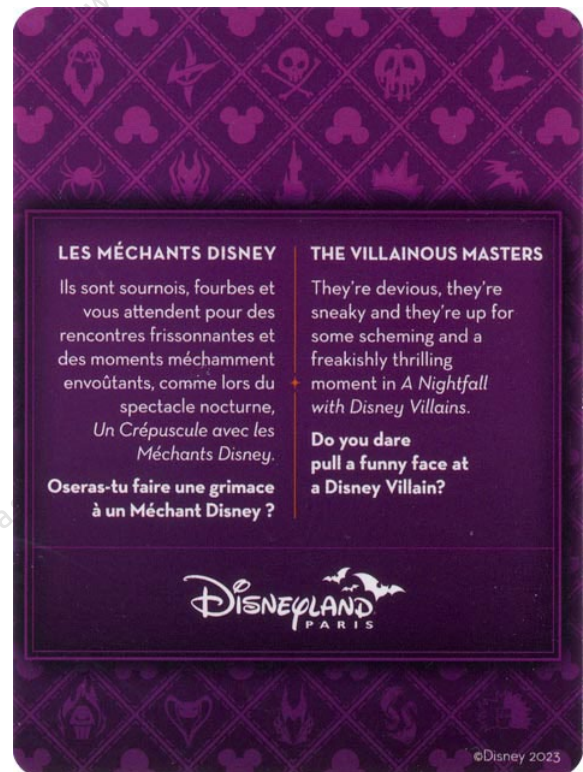

Les 2 cartes « May The 4th Be With You » le 4 mai 2023

La carte « it's a small world » du 5 au 8 mai 2023

La carte « Donald » le 09 juin 2023

Les 3 cartes « Élémentaire » du 21 au 25 juin 2023

La carte « Together : une Aventure Musicale Pixar » le 15 juillet 2023

Les 4 cartes « Super Heroes On Campus (1er Anniversaire) » le 20 juillet 2023

Les 12 cartes « World Princess Week » du 20 au 26 août 2022

Les 3 cartes « Festival Halloween Disney » 2023

La carte « Anniversaire Mickey et Minnie » le 18 novembre 2023

Les 4 cartes « Le Noël Enchanté Disney » le 24 décembre 2023