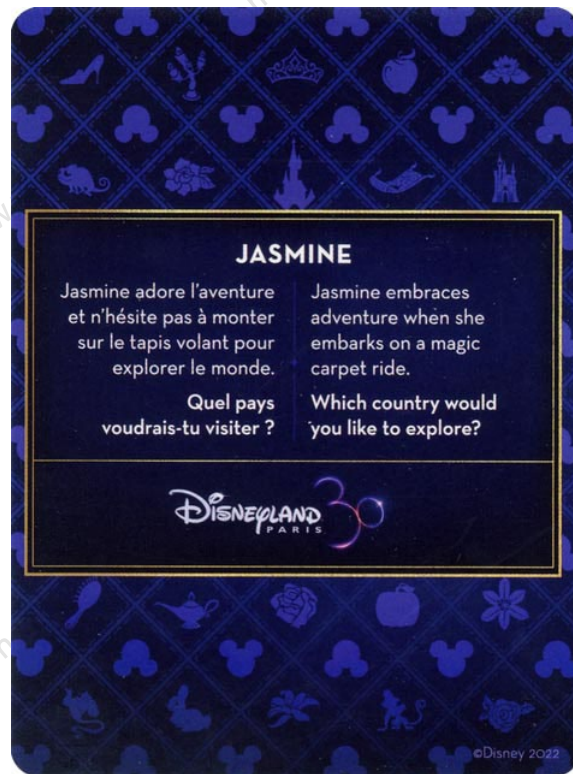

« Cartes à Collectionner »

Uniquement celles des 2 parcs de Disneyland Paris

<http://www.passiondlp.com>

Les 8 cartes « World Princess Week » du 21 au 27 août 2022

Les 4 cartes « Festival Halloween Disney » du 1er octobre au 6 novembre 2022

La carte « Anniversaire Mickey et Minnie » le 18 novembre 2022

Les 4 cartes « Le Noël Enchanté Disney » du 12 novembre 2022 au 8 janvier 2023

La carte « Polka Dot Day ! » le 22 janvier 2023

Les 4 cartes « Ant-Man et la Guêpe : Quantumania » du 15 au 19 février 2023

Thief turned hero Scott Lang uses size manipulation tech to infiltrate bases, intimidate bad guys and save the world.

Would you rather be giant or miniature?

©Disney © MARVEL.

Les 4 cartes « Les Gardiens de la Galaxie - Vol 3 » du 3 au 8 mai 2023

Les 4 cartes « Le Noël Enchanté Disney » le 24 décembre 2023