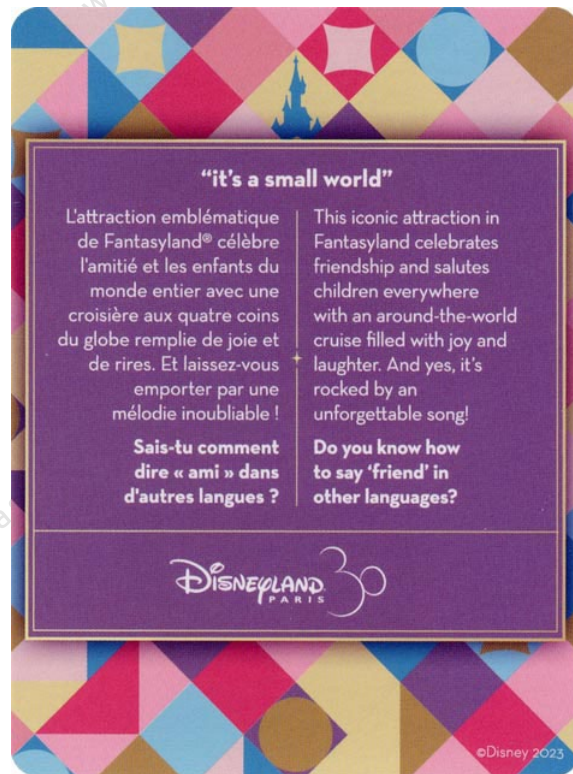

ANT-MAN

Ancien voleur devenu héros, Scott Lang utilise la technologie de changement de taille pour infiltrer les bases ennemies, intimider les méchants et sauver le monde.

Préfèreras-tu être géant ou microscopique ?

Thief turned hero Scott Lang uses size manipulation tech to infiltrate bases, intimidate bad guys and save the world.

Would you rather be giant or miniature?

©Disney © MARVEL.

Les 4 cartes « Les Gardiens de la Galaxie - Vol 3 » du 3 au 8 mai 2023

Les 2 cartes « May The 4th Be With You » le 4 mai 2023

La carte « it's a small world » du 5 au 8 mai 2023

La carte « Donald » le 09 juin 2023

Les 3 cartes « Élémentaire » du 21 au 25 juin 2023

La carte « Together : une Aventure Musicale Pixar » le 15 juillet 2023