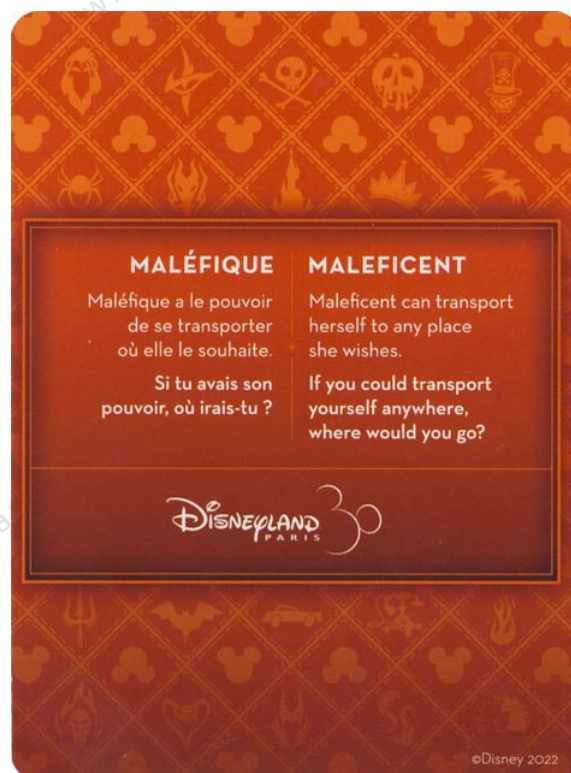

« Cartes à Collectionner »

Uniquement celles des 2 parcs de Disneyland Paris

<http://www.passiondlp.com>

Les 8 cartes « World Princess Week » du 21 au 27 août 2022

Les 4 cartes « Festival Halloween Disney » du 1er octobre au 6 novembre 2022

La carte « Anniversaire Mickey et Minnie » le 18 novembre 2022

Les 4 cartes « Le Noël Enchanté Disney » du 12 novembre 2022 au 8 janvier 2023

La carte « Polka Dot Day ! » le 22 janvier 2023

Les 4 cartes « Ant-Man et la Guêpe : Quantumania » du 15 au 19 février 2023

JOURNEY INTO MYSTERY*

*Mystérieux voyage

ANT-MAN

4/4

CARTE À COLLECTIONNER • COLLECTIBLE CARD

MARVEL

AVENGERS
CAMPUS

DISNEYLAND® PARIS

Thief turned hero Scott Lang uses size manipulation tech to infiltrate bases, intimidate bad guys and save the world.

Would you rather be giant or miniature?

©Disney © MARVEL.

Les 4 cartes « Les Gardiens de la Galaxie - Vol 3 » du 3 au 8 mai 2023